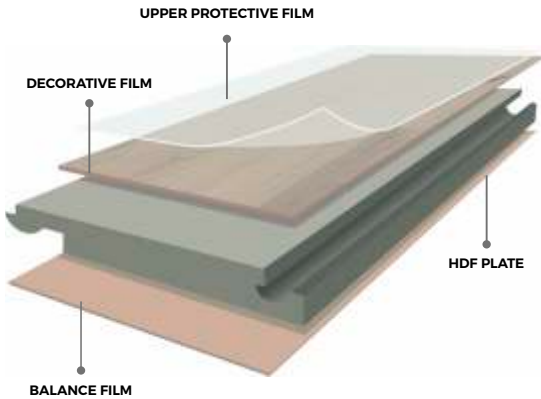

AVANGARD

32 CLASS / AC 4 / V GROOVE - DERZLİ
142,5 MM x 1380 MM x 10 MM

WIDTH / EN	142,5 mm
LENGTH / BOY	1380 mm
THICKNESS / KALINLIK	10 mm
1 PIECE / 1 ADET	0,1963 m²
1 PACKAGE / 1 PAKET	1,57 m²
PACKAGE WEIGHT / PAKET AĞIRLIĞI	15 ± 1 kg
PACKAGE / PAKETTE	8 PCS / ADET
1 PALLET / 1 PALET	60 PACKAGE / PAKET
1 PALLET / 1 PALET	480 PANEL
1 PALLET KG / 1 PALET KG	863 KG
1 PALLET / 1 PALET	94,2 M²
PALLET DIMENSION / PALET EBATI	1100x795x1400 MM

SERENZA

33 CLASS / AC 5 / V GROOVE - DERZLİ
190 MM x 1380 MM x 12 MM

WIDTH / EN	190 mm
LENGTH / BOY	1380 mm
THICKNESS / KALINLIK	12 mm
1 PIECE / 1 ADET	0,2629 m²
1 PACKAGE / 1 PAKET	1,58 m²
PACKAGE WEIGHT / PAKET AĞIRLIĞI	17 ± 1 kg
PACKAGE / PAKETTE	6 PCS / ADET
1 PALLET / 1 PALET	56 PACKAGE / PAKET
1 PALLET / 1 PALET	336 PANEL
1 PALLET KG / 1 PALET KG	950 KG
1 PALLET / 1 PALET	88,48 M²
PALLET DIMENSION / PALET EBATI	1100x825x1400 MM

GLORIA

32 CLASS / AC 4 / V GROOVE - DERZLİ
192,5 MM x 1380 MM x 8 MM

WIDTH / EN	192,5 mm
LENGTH / BOY	1380 mm
THICKNESS / KALINLIK	8 mm
1 PIECE / 1 ADET	0,266 m²
1 PACKAGE / 1 PAKET	2,13 m²
PACKAGE WEIGHT / PAKET AĞIRLIĞI	16 ± 1 kg
PACKAGE / PAKETTE	8 PCS / ADET
1 PALLET / 1 PALET	60 PACKAGE / PAKET
1 PALLET / 1 PALET	480 PANEL
1 PALLET KG / 1 PALET KG	950 KG
1 PALLET / 1 PALET	127,8 M²
PALLET DIMENSION / PALET EBATI	1100x825x1400 MM

PARKELAM COLLECTION TECHNICAL SPECIFICATION

GLORIA

33 CLASS / AC 5 / V GROOVE - DERZLİ
190 MM x 1380 MM x 12 MM

WIDTH / EN	190 mm
LENGTH / BOY	1380 mm
THICKNESS / KALINLIK	12 mm
1 PIECE / 1 ADET	0,2629 m²
1 PACKAGE / 1 PAKET	1,58 m²
PACKAGE WEIGHT / PAKET AĞIRLIĞI	17 ± 1 kg
PACKAGE / PAKETTE	6 PCS / ADET
1 PALLET / 1 PALET	56 PACKAGE / PAKET
1 PALLET / 1 PALET	336 PANEL
1 PALLET KG / 1 PALET KG	1030 KG
1 PALLET / 1 PALET	88,48 M²
PALLET DIMENSION / PALET EBATI	1100x825x1400 MM

PARKELAM